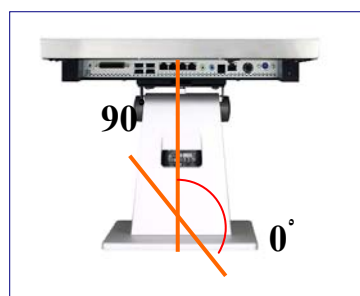

✓ بدنه استیل مقاوم ، ضد : آب- روغن - گردو خاک

✓ کشور سازنده : تایوان

Specifications:

LCD Size:	15" TFT (Resolution: 1024 × 768)
LCD Resolution:	1024 × 768
Touch Screen Type:	Resistive
CPU:	Intel Celeron-M 1.5G
Memory:	DDR 1GB UP to 2 GB
HDD:	80GB
Dimension:	386 x 250 x 370 mm (W x D x H)

بدون فن و دریچه ورودی هوا

مقاوم در برابر گردو خاک

قابلیت تنظیم مانیتور از ۰° تا ۹۰°

30mm

زیبا و کم جا

قابلیت اتصال به دیوار