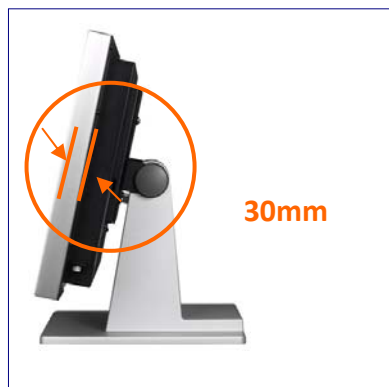

✓ بدنه استیل مقاوم ، ضد : آب- روغن - گردو خاک

✓ کشور سازنده : تایوان

Specifications:

LCD Size:	15" TFT (Resolution: 1024 × 768)
LCD Resolution:	1024 × 768
Touch Screen Type:	Resistive
CPU:	Intel Celeron-M 1.5G
Memory:	DDR 1GB UP to 2 GB
HDD:	80GB
Dimension:	386 x 250 x 370 mm (W x D x H)

بدون فن و دریچه ورودی هوا

مقاوم در برابر گردو خاک

قابلیت تنظیم مانیتور از ۰° تا ۹۰°

30mm

زیبا و کم جا

قابلیت اتصال به دیوار